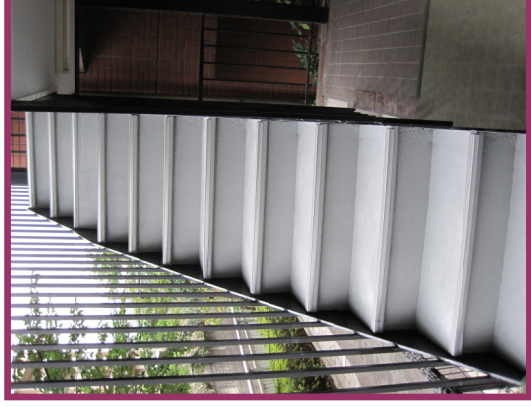

マンション外階段改修事例

施工前

錆の状況

施工後

ケレン・サビシャット塗布 滑り止め塗装仕上

階段・段板のみ取替え事例

施工前

施工後

モルタル段板の劣化・サビ

ソノダン：ロングライフデザイン賞、受賞商品

アパート廊下の床 改修事例

施工前

セメント成形板の汚れ
目地コーキングの劣化

施工後

高圧洗浄後、目地コーキング充填 防滑塩ビシート貼り

アパート廊下 錆により落下寸前の改修事例