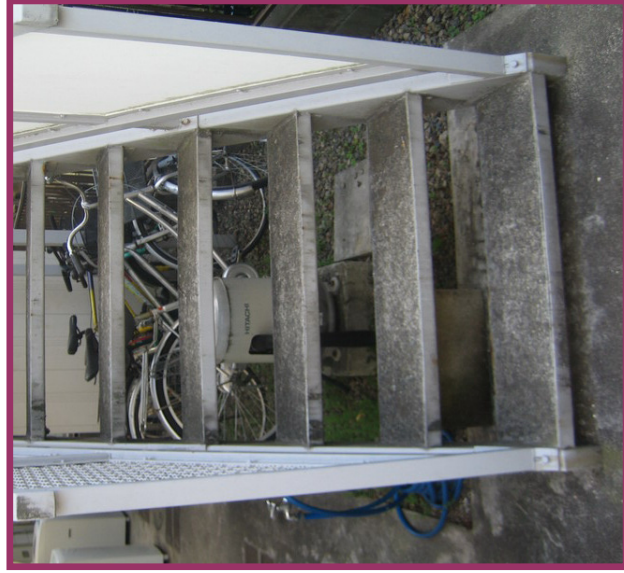

マンション外階段改修事例

施工前

錆の状況

施工後

ケレン・サビシャット塗布 滑り止め塗装仕上

階段・段板のみ取替え事例

施工前

施工後