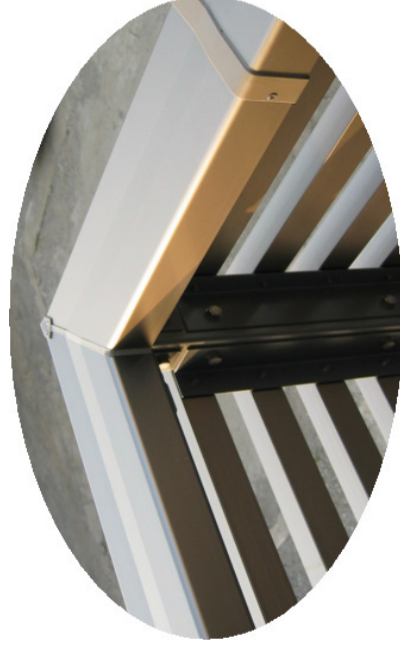

現場施工例

バルコニーに取付 (3段笠木 : プラック)

3階建て外階段に取付 (1段笠木 : オークムラウソ)

廊下コーナー笠木 (1段笠木 : ステッカー)

廊下笠木 (笠木のみ : ステッカー)

福の田 幅広 玄関ひさし900

住宅で欲しかったワイドな出幅、シンプルで高強度!!

仕様

特徴	壁側への水勾配
サイズ	1365、2275、2735、3640
W:H:D	×220×885
出幅	910~455まで
運用	いろいろな納まり方が出来ますのでプラン時にご相談下さい。
色	グレー・ブラック・リセントシルバー・シルクホワイト