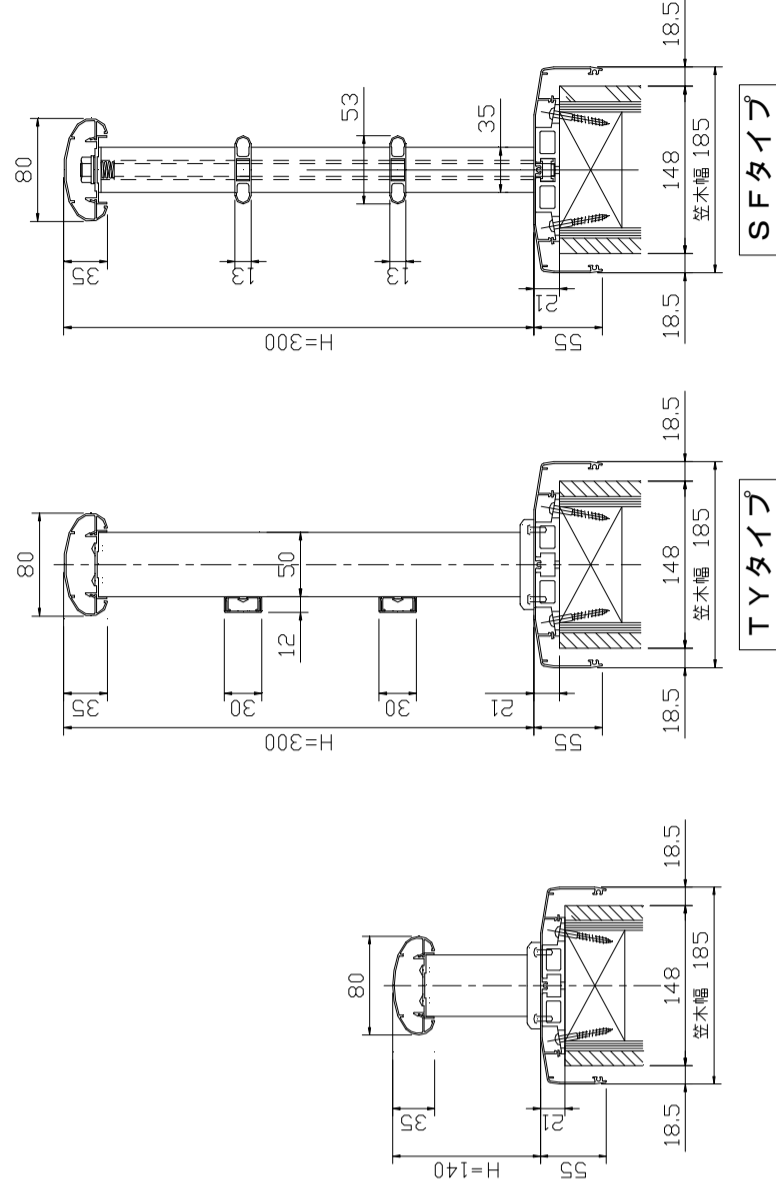

■ 笠木バリエーション

1：笠木のみ、1段笠木、3段笠木の3種類

2：笠木幅

笠木幅	150mm	200mm	230mm	250mm
躯体幅	105mm ～125mm	155mm ～170mm	185mm ～200mm	205mm ～220mm

3：色・・・ステンカラー、ブラック、アイボリーホワイト、オータムブラウン

4：笠木断面図（手摺高さ：1段＝140mm・3段＝300mm）

※ 上記以外の笠木も製作できますので御相談下さい。