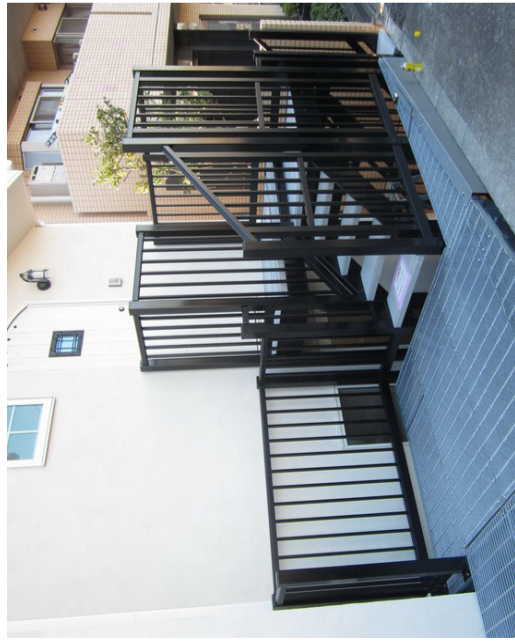

柱立て大型ガラス・チングバルコニー・大型ガレージ・バルコニー施工例

大型バルコニー 手摺：パンチング

床：ウッドデッキ

大型バルコニー 手摺：有孔折板

大型バルコニー 手摺：パンチング

大型バルコニー 手摺：アルミ縦ルーバー

駐車架台+階段

重量鉄骨架台